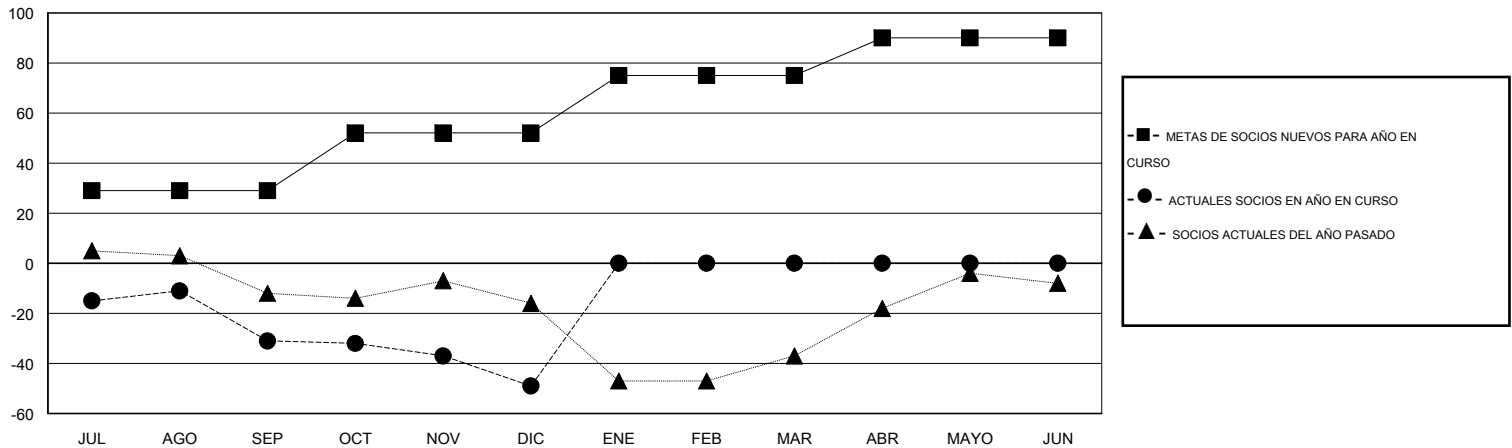

# MONTHLY MEMBERSHIP PROGRESS REPORT

District 116 B

Results as of: 12/31/2014

GMT: Elisabeth Haderer

UBICACIÓN SPAIN

GMT DE AE 4

Clubes					socios				
RESULTADOS DE 2014-2015					RESULTADOS DE 2014-2015				
TRIMESTRE	META DE CLUBES NUEVOS	NUEVOS CLUBES	CLUBES DADOS DE BAJA	GANANCIA/PÉRDIDA NETA	TRIMESTRE	META DE SOCIOS NUEVOS	SOCIOS FUNDADORES Y SOCIOS AÑADIDOS	SOCIOS DADOS DE BAJA	GANANCIA/PÉRDIDA NETA
JUL/AGO/SEP	1	0	1	-1	JUL/AGO/SEP	29	11	42	-31
OCT/NOV/DIC	1	0	3	-3	OCT/NOV/DIC	23	18	36	-18
ENE/FEB/MAR	1	0	0	0	ENE/FEB/MAR	23	0	0	0
ABR/MAYO/JUN	1	0	0	0	ABR/MAYO/JUN	15	0	0	0

METAS Y CIFRA ACUMULATIVA DE CLUBES NUEVOS

METAS Y CIFRA ACUMULATIVA DE SOCIOS

CLUBES DADOS DE BAJA: 4	15 CLUBS OF 48 AÑADIERON 1 O MÁS SOCIOS NUEVOS	<u>DISTRIBUCIÓN POR SEXO</u>
		MASCULINO 597 (58.82%)
		FEMENINO 418 (41.18%)
<u>SOCIOS DADOS DE BAJA</u>	<a href="#">CLIC AQUÍ PARA DATOS DE SALUD DE CLUB</a>	SOCIOS EN UNIDAD FAMILIAR 186
FALLECIDOS 4		CABEZA DE FAMILIA 90
CLUB CANCELADO 16		NO ES CABEZA DE FAMILIA 96
OTRO 58		
<b>TOTAL 78</b>		