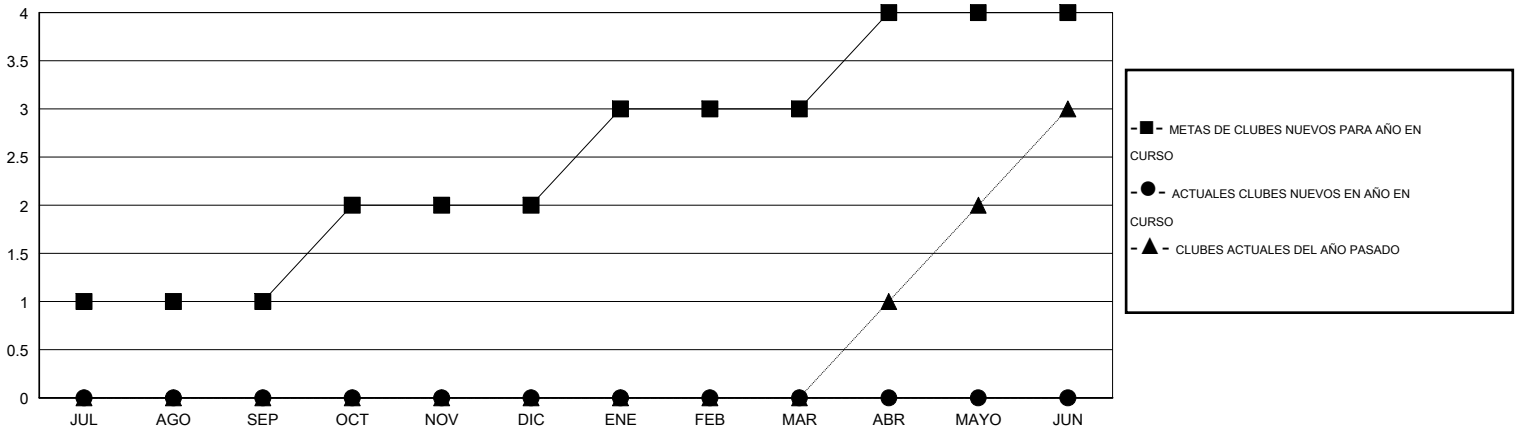

# MONTHLY MEMBERSHIP PROGRESS REPORT

District 116 B

Results as of: 12/31/2014

GMT: Elisabeth Haderer

UBICACIÓN SPAIN

GMT DE AE 4

Clubes					socios				
RESULTADOS DE 2014-2015					RESULTADOS DE 2014-2015				
TRIMESTRE	META DE CLUBES NUEVOS	NUEVOS CLUBES	CLUBES DADOS DE BAJA	GANANCIA/PÉRDIDA NETA	TRIMESTRE	META DE SOCIOS NUEVOS	SOCIOS FUNDADORES Y SOCIOS AÑADIDOS	SOCIOS DADOS DE BAJA	GANANCIA/PÉRDIDA NETA
JUL/AGO/SEP	1	0	1	-1	JUL/AGO/SEP	29	11	42	-31
OCT/NOV/DIC	1	0	3	-3	OCT/NOV/DIC	23	18	36	-18
ENE/FEB/MAR	1	0	0	0	ENE/FEB/MAR	23	0	0	0
ABR/MAYO/JUN	1	0	0	0	ABR/MAYO/JUN	15	0	0	0

METAS Y CIFRA ACUMULATIVA DE CLUBES NUEVOS

METAS Y CIFRA ACUMULATIVA DE SOCIOS

CLUBES DADOS DE BAJA: 4	15 CLUBS OF 48 AÑADIERON 1 O MÁS SOCIOS NUEVOS	<u>DISTRIBUCIÓN POR SEXO</u>
		MASCULINO 597 (58.82%)
		FEMENINO 418 (41.18%)
<u>SOCIOS DADOS DE BAJA</u>	<a href="#">CLIC AQUÍ PARA DATOS DE SALUD DE CLUB</a>	SOCIOS EN UNIDAD FAMILIAR 186
FALLECIDOS 4		CABEZA DE FAMILIA 90
CLUB CANCELADO 16		NO ES CABEZA DE FAMILIA 96
OTRO 58		
<b>TOTAL 78</b>		